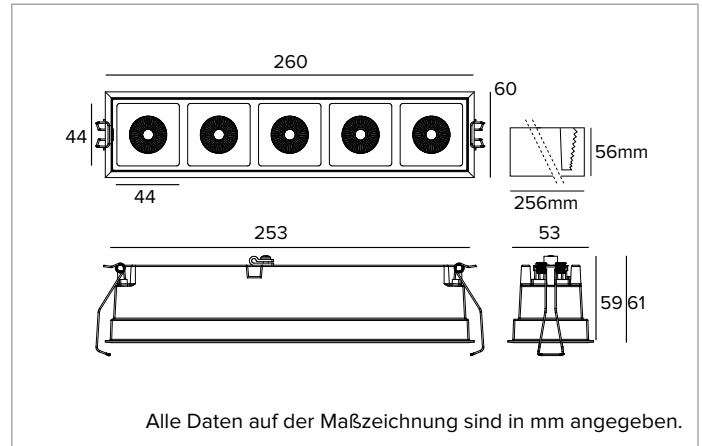

1T8856EL | OZ Stand Alone Einbau LED-Einbaustrahler

	3500K	H(m)	D1(m)	D2(m)	Emax(lx)		
	Ra90	25°	58°				
	Fixture Power	21W	1	0.44	1.11	3752	
	Source Flux	2665lm	2	0.88	2.21	938	
	Fixture Flux	1918lm	3	1.32	3.32	417	
	Efficacy	94lm/W	4	1.76	4.43	234	
TS1257	Imax=1408cd/klm	Imax	3752cd	5	2.19	5.54	150

MECHANISCHE MERKMALE

Gehäuse aus weiß lackiertem Druckguss-Aluminium. Version Large 5X.
Farbe und Oberfläche: Kreideweiß
Abmessungen: AxB=260x60mm
Gewicht: 0,7Kg
Version: 5X
Schutzart: IP20

ELEKTRISCHE MERKMALE

Abmessungen der Batterie 160x54x30 mm.

Abmessungen des Inverters 165x40x25 mm.

Aus Gründen der technologischen Entwicklung der elektronischen Bauteile unterliegen die aufgeführten Daten eventuellen Aktualisierungen. Daher muss bei der Bestellung eine Bestätigung angefordert werden.